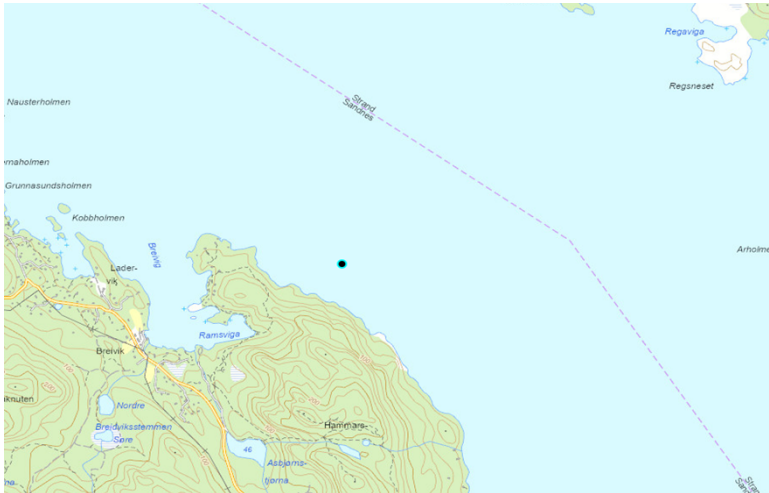

## 1.0 Informasjon om anlegg

**Navn:** Indre Slettavikneset**Lok.nr:** 11957**Kapasitet:** 2340 tonn**Fylke:** Rogaland**Kommune:** Sandnes**Breddegrad** 58,95**Lengdegrad** 5,95For mer informasjon [klikk her](#).